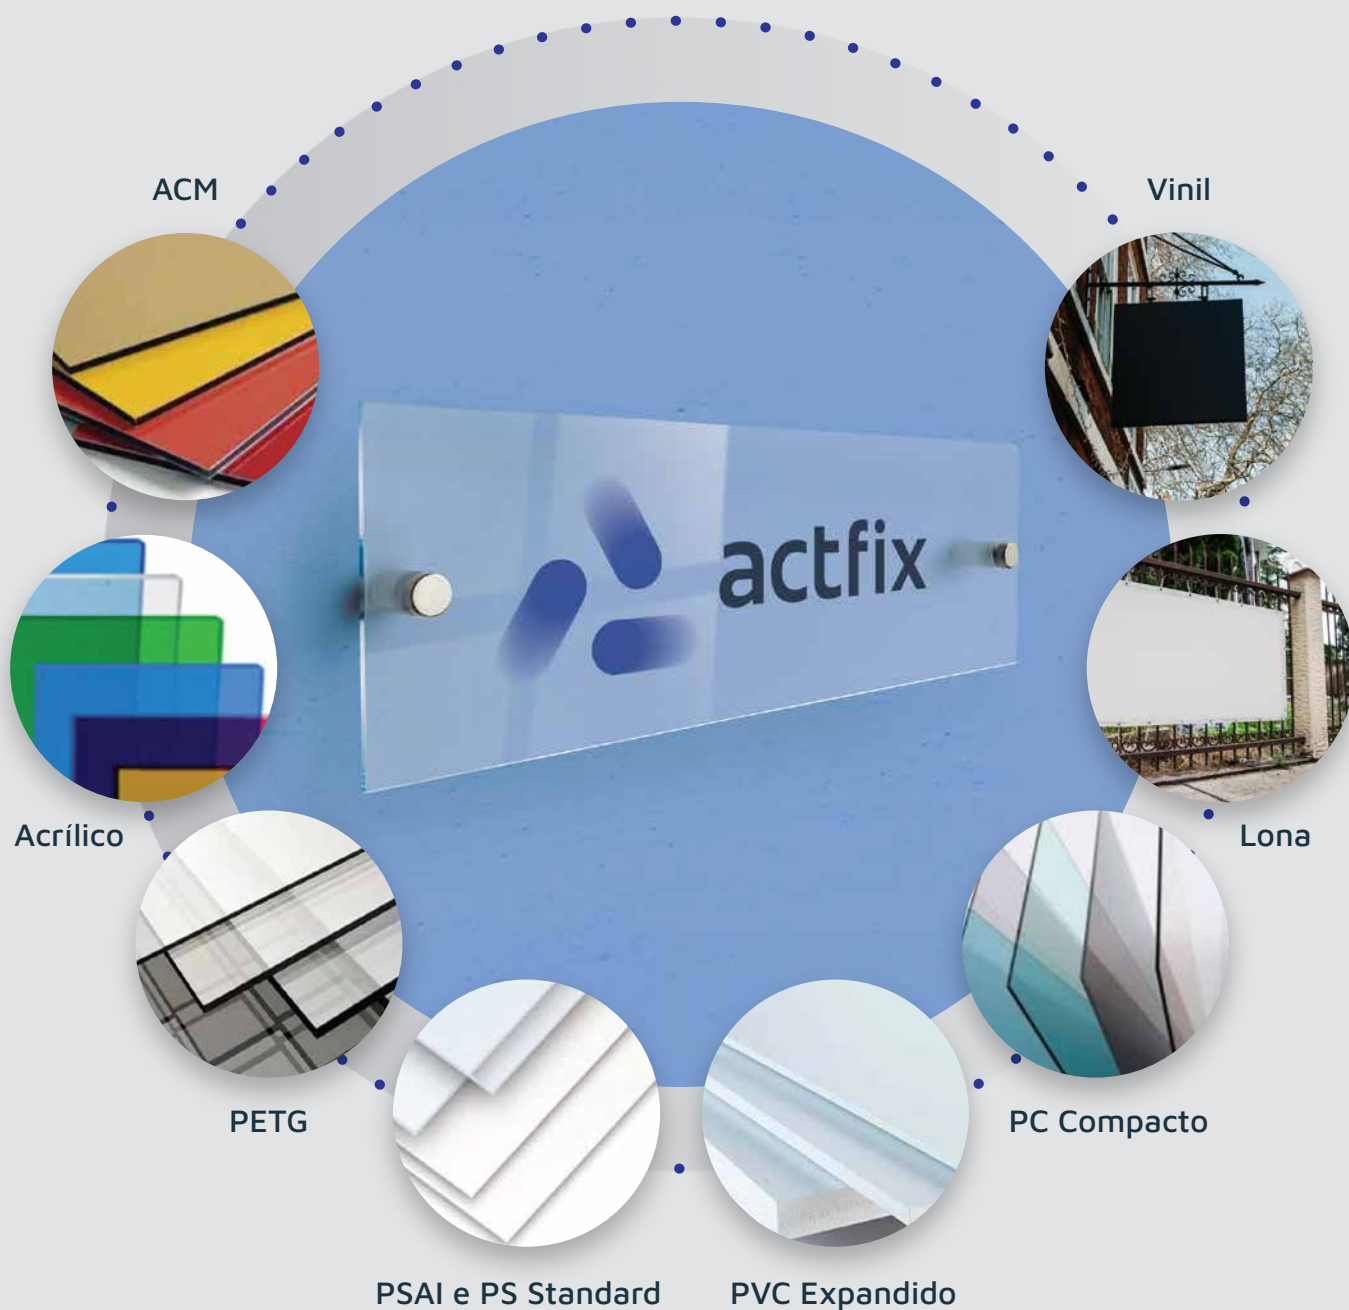

Fazemos a distribuição exclusiva da linha mundial de fixadores plásticos usando materiais de alto desempenho, como poliamida 6.6, poliacetal e polietileno. Uma ampla gama de setores pode contar conosco, inclusive os que demandam aplicação original.

A actfix ainda conta com instaladores homologados, localização privilegiada, rico acervo de peças, e-commerce tecnológico e muito mais!

Sua aliada na fixação plástica!

A actfix é uma empresa do

Chapas Termoplásticas:

Construção Civil

Policarbonato Alveolar

Prismática

Policarbonato Compacto

Telhas

Aleta

Encontre também:

- Gaxetinha
- Neoprene
- Perfil Policarbonato U e Alumínio
- Fita Porosa
- Perfil Policarbonato H
- Perfil Trapézio Alumínio

A Solução Completa para o seu projeto.

Comunicação Visual

Use para instalar:

- Primer
- Cola de acrílico
- Fitas
- Silicone

Soluções para múltiplos segmentos

Nosso portfólio conta com mais de 22 produtos, totalizando mais de 150 itens. Essas soluções são aplicáveis em diversos setores, incluindo o setor de comunicação visual e as indústrias: Elétrica em geral; Automobilística; Eletrônica; Moveleira - E muito mais!